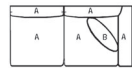

2705 & 3705-16  
RHF Sofa  
VDF Divan (bras droit)  
L-77" D-35" H-36"

2705 & 3705-17  
LHF Sofa  
VGF Divan (bras gauche)  
L-77" D-35" H-36"

2705 & 3705-30  
RHF Corner Sofa Sectional  
VDF Divan Sectionnel Coin  
(bras droit)  
L-89" D-35" H-36"

2705 & 3705-31  
LHF Corner Sofa Sectional  
VGF Divan Sectionnel Coin  
(bras gauche)  
L-89" D-35" H-36"

**CREATE YOUR OWN ROOM ARRANGEMENTS / AGENCEZ VOTRE MOBILIER À VOTRE GUISE**

Be  
**YOU**  
nique

Make it yours

**DECOR-REST**  
FURNITURE LTD

PROUDLY BUILT IN NORTH AMERICA

**2705-3705**

**SECTIONAL** AVAILABLE IN FABRIC OR LEATHER

2705 & 3705-01  
Sofa  
L-84 D-35" H-36"

2705 & 3705-02  
Loveseat  
L-61" D-35" H-36"

2705 & 3705-03  
Chair  
L-38" D-35" H-36"

2705 & 3705  
Queen Bed  
L-84" D-35" H-36"

2705 & 3705-04  
Wedge  
L-45" D-45" H-36"

2705 & 3705-06  
RHF Loveseat  
L-54" D-35" H-36"

2705 & 3705-07  
LHF Loveseat  
L-54" D-35" H-36"