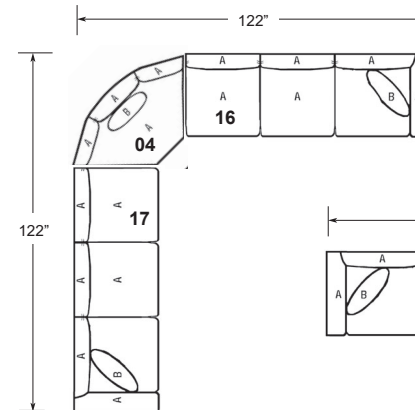

2705 & 3705-01  
Sofa  
Divan  
L-84 D-35" H-36"

2705 & 3705-02  
Loveseat  
Causeuse  
L-61" D-35" H-36"

2705 & 3705-03  
Chair  
Fauteuil  
L-38" D-35" H-36"

2705 & 3705  
Queen Bed  
Divan-lit queen  
L-84" D-35" H-36"

2705 & 3705-04  
Wedge  
Coin Arrondi  
L-45" D-45" H-36"

2705 & 3705-06  
RHF Loveseat  
VDF Causeuse  
(bras droit)  
L-54" D-35" H-36"

2705 & 3705-07  
LHF Loveseat  
VGF Causeuse  
(bras gauche)  
L-54" D-35" H-36"

2705 & 3705-16  
RHF Sofa  
VDF Divan (bras droit)  
L-77" D-35" H-36"

2705 & 3705-17  
LHF Sofa  
VGF Divan (bras gauche)  
L-77" D-35" H-36"

2705 & 3705-30  
RHF Corner Sofa Sectional  
VDF Divan Sectionnel Coin  
(bras droit)  
L-89" D-35" H-36"

2705 & 3705-31  
LHF Corner Sofa Sectional  
VGF Divan Sectionnel Coin  
(bras gauche)  
L-89" D-35" H-36"

**CREATE YOUR OWN ROOM ARRANGEMENTS / AGENCEZ VOTRE MOBILIER À VOTRE GUISE**

Be  
**YOU**  
nique