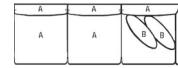

2705 & 3705-31  
LHF Corner Sofa Sectional  
VGF Divan Sectionnel Coin  
(bras gauche)  
L-89" D-35" H-36"

**CREATE YOUR OWN ROOM ARRANGEMENTS / AGENCEZ VOTRE MOBILIER À VOTRE GUISE**

Be  
**YOU**  
nique

2705 & 3705-03  
Chair  
L-38" D-35" H-36"

2705 & 3705  
Queen Bed  
L-84" D-35" H-36"

2705 & 3705-04  
Wedge  
L-45" D-45" H-36"

2705 & 3705-06  
RHF Loveseat  
L-54" D-35" H-36"

2705 & 3705-07  
LHF Loveseat  
L-54" D-35" H-36"