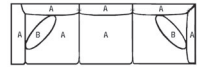

2705 & 3705-31
LHF Corner Sofa Sectional
L-89" D-35" H-36"