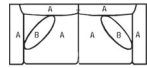

2705 & 3705-16  
RHF Sofa  
VDF Divan (bras droit)  
L-77" D-35" H-36"

2705 & 3705-17  
LHF Sofa  
VGF Divan (bras gauche)  
L-77" D-35" H-36"

2705 & 3705-30  
RHF Corner Sofa Sectional  
VDF Divan Sectionnel Coin  
(bras droit)  
L-89" D-35" H-36"

2705 & 3705-31  
LHF Corner Sofa Sectional  
VGF Divan Sectionnel Coin  
(bras gauche)  
L-89" D-35" H-36"

**CREATE YOUR OWN ROOM ARRANGEMENTS / AGENCEZ VOTRE MOBILIER À VOTRE GUISE**

Be  
**YOU**  
nique

Make it yours

**DECOR-REST**  
FURNITURE LTD

PROUDLY BUILT IN NORTH AMERICA

**2705-3705**

**SECTIONAL** AVAILABLE IN FABRIC OR LEATHER

2705 & 3705-01  
Sofa  
L-84 D-35" H-36"

2705 & 3705-02  
Loveseat  
L-61" D-35" H-36"

2705 & 3705-03  
Chair  
L-38" D-35" H-36"

2705 & 3705  
Queen Bed  
L-84" D-35" H-36"

2705 & 3705-04  
Wedge  
L-45" D-45" H-36"

2705 & 3705-06  
RHF Loveseat  
L-54" D-35" H-36"

2705 & 3705-07  
LHF Loveseat  
L-54" D-35" H-36"