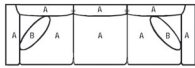

2705 & 3705-16  
RHF Sofa  
VDF Divan (bras droit)  
L-77" D-35" H-36"

2705 & 3705-17  
LHF Sofa  
VGF Divan (bras gauche)  
L-77" D-35" H-36"

2705 & 3705-30  
RHF Corner Sofa Sectional  
VDF Divan Sectionnel Coin  
(bras droit)  
L-89" D-35" H-36"

2705 & 3705-31  
LHF Corner Sofa Sectional  
VGF Divan Sectionnel Coin  
(bras gauche)  
L-89" D-35" H-36"

**CREATE YOUR OWN ROOM ARRANGEMENTS / AGENCEZ VOTRE MOBILIER À VOTRE GUISE**

Be  
**YOU**  
nique

Make it yours

**DECOR-REST**  
FURNITURE LTD

PROUDLY BUILT IN NORTH AMERICA

**2705-3705**

**SECTIONAL** AVAILABLE IN FABRIC OR LEATHER

2705 & 3705-01  
Sofa  
L-84 D-35" H-36"

2705 & 3705-02  
Loveseat  
L-61" D-35" H-36"

2705 & 3705-03  
Chair  
L-38" D-35" H-36"

2705 & 3705  
Queen Bed  
L-84" D-35" H-36"

2705 & 3705-04  
Wedge  
L-45" D-45" H-36"

2705 & 3705-06  
RHF Loveseat  
L-54" D-35" H-36"

2705 & 3705-07  
LHF Loveseat  
L-54" D-35" H-36"