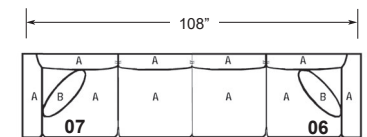

2705 & 3705-04  
Wedge  
Coin Arrondi  
L-45" D-45" H-36"

2705 & 3705-06  
RHF Loveseat  
VDF Causeuse  
(bras droit)  
L-54" D-35" H-36"

2705 & 3705-07  
LHF Loveseat  
VGF Causeuse  
(bras gauche)  
L-54" D-35" H-36"

2705 & 3705-16  
RHF Sofa  
VDF Divan (bras droit)  
L-77" D-35" H-36"

2705 & 3705-17  
LHF Sofa  
VGF Divan (bras gauche)  
L-77" D-35" H-36"

2705 & 3705-30  
RHF Corner Sofa Sectional  
VDF Divan Sectionnel Coin  
(bras droit)  
L-89" D-35" H-36"

2705 & 3705-31  
LHF Corner Sofa Sectional  
VGF Divan Sectionnel Coin  
(bras gauche)  
L-89" D-35" H-36"

**CREATE YOUR OWN ROOM ARRANGEMENTS / AGENCEZ VOTRE MOBILIER À VOTRE GUISE**

Be  
**YOU**  
nique