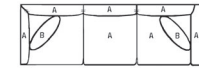

2705 & 3705-30
RHF Corner Sofa Sectional
L-89" D-35" H-36"