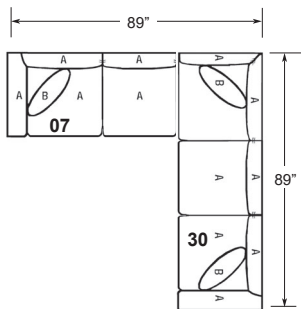

2705 & 3705-01  
Sofa  
Divan  
L-84 D-35" H-36"

2705 & 3705-02  
Loveseat  
Causeuse  
L-61" D-35" H-36"

2705 & 3705-03  
Chair  
Fauteuil  
L-38" D-35" H-36"

2705 & 3705  
Queen Bed  
Divan-lit queen  
L-84" D-35" H-36"

2705 & 3705-04  
Wedge  
Coin Arrondi  
L-45" D-45" H-36"

2705 & 3705-06  
RHF Loveseat  
VDF Causeuse  
(bras droit)  
L-54" D-35" H-36"

2705 & 3705-07  
LHF Loveseat  
VGF Causeuse  
(bras gauche)  
L-54" D-35" H-36"

2705 & 3705-16  
RHF Sofa  
VDF Divan (bras droit)  
L-77" D-35" H-36"

2705 & 3705-17  
LHF Sofa  
VGF Divan (bras gauche)  
L-77" D-35" H-36"

2705 & 3705-30  
RHF Corner Sofa Sectional  
VDF Divan Sectionnel Coin  
(bras droit)  
L-89" D-35" H-36"

2705 & 3705-31  
LHF Corner Sofa Sectional  
VGF Divan Sectionnel Coin  
(bras gauche)  
L-89" D-35" H-36"

**CREATE YOUR OWN ROOM ARRANGEMENTS / AGENCEZ VOTRE MOBILIER À VOTRE GUISE**

Be  
**YOU**  
nique