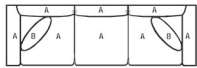

Be
YOU
nique

Make it yours

DECOR-REST
FURNITURE LTD

PROUDLY BUILT IN NORTH AMERICA

2705-3705

SECTIONAL AVAILABLE IN FABRIC OR LEATHER

2705 & 3705-01
Sofa
L-84 D-35" H-36"