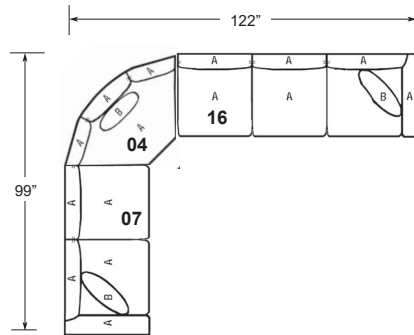

2705 & 3705-04  
Wedge  
Coin Arrondi  
L-45" D-45" H-36"

2705 & 3705-06  
RHF Loveseat  
VDF Causeuse  
(bras droit)  
L-54" D-35" H-36"

2705 & 3705-07  
LHF Loveseat  
VGF Causeuse  
(bras gauche)  
L-54" D-35" H-36"

2705 & 3705-16  
RHF Sofa  
VDF Divan (bras droit)  
L-77" D-35" H-36"

2705 & 3705-17  
LHF Sofa  
VGF Divan (bras gauche)  
L-77" D-35" H-36"

2705 & 3705-30  
RHF Corner Sofa Sectional  
VDF Divan Sectionnel Coin  
(bras droit)  
L-89" D-35" H-36"

2705 & 3705-31  
LHF Corner Sofa Sectional  
VGF Divan Sectionnel Coin  
(bras gauche)  
L-89" D-35" H-36"

**CREATE YOUR OWN ROOM ARRANGEMENTS / AGENCEZ VOTRE MOBILIER À VOTRE GUISE**

Be  
**YOU**  
nique