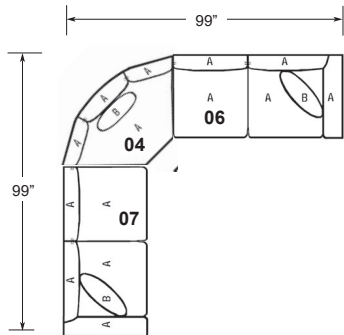

2705 & 3705-01  
Sofa  
Divan  
L-84 D-35" H-36"

2705 & 3705-02  
Loveseat  
Causeuse  
L-61" D-35" H-36"

2705 & 3705-03  
Chair  
Fauteuil  
L-38" D-35" H-36"

2705 & 3705  
Queen Bed  
Divan-lit queen  
L-84" D-35" H-36"

2705 & 3705-04  
Wedge  
Coin Arrondi  
L-45" D-45" H-36"

2705 & 3705-06  
RHF Loveseat  
VDF Causeuse  
(bras droit)  
L-54" D-35" H-36"

2705 & 3705-07  
LHF Loveseat  
VGF Causeuse  
(bras gauche)  
L-54" D-35" H-36"

2705 & 3705-16  
RHF Sofa  
VDF Divan (bras droit)  
L-77" D-35" H-36"

2705 & 3705-17  
LHF Sofa  
VGF Divan (bras gauche)  
L-77" D-35" H-36"

2705 & 3705-30  
RHF Corner Sofa Sectional  
VDF Divan Sectionnel Coin  
(bras droit)  
L-89" D-35" H-36"

2705 & 3705-31  
LHF Corner Sofa Sectional  
VGF Divan Sectionnel Coin  
(bras gauche)  
L-89" D-35" H-36"

**CREATE YOUR OWN ROOM ARRANGEMENTS / AGENCEZ VOTRE MOBILIER À VOTRE GUISE**

Be  
**YOU**  
nique