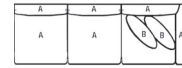

2705 & 3705-01  
Sofa  
Divan  
L-84 D-35" H-36"

2705 & 3705-02  
Loveseat  
Causeuse  
L-61" D-35" H-36"

2705 & 3705-03  
Chair  
Fauteuil  
L-38" D-35" H-36"

2705 & 3705  
Queen Bed  
Divan-lit queen  
L-84" D-35" H-36"

2705 & 3705-04  
Wedge  
Coin Arrondi  
L-45" D-45" H-36"

2705 & 3705-06  
RHF Loveseat  
VDF Causeuse  
(bras droit)  
L-54" D-35" H-36"

2705 & 3705-07  
LHF Loveseat  
VGF Causeuse  
(bras gauche)  
L-54" D-35" H-36"