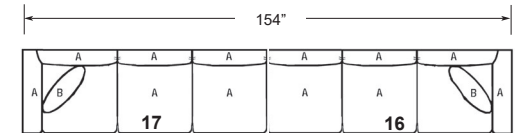

2705 & 3705-04  
Wedge  
Coin Arrondi  
L-45" D-45" H-36"

2705 & 3705-06  
RHF Loveseat  
VDF Causeuse  
(bras droit)  
L-54" D-35" H-36"

2705 & 3705-07  
LHF Loveseat  
VGF Causeuse  
(bras gauche)  
L-54" D-35" H-36"

2705 & 3705-16  
RHF Sofa  
VDF Divan (bras droit)  
L-77" D-35" H-36"

2705 & 3705-17  
LHF Sofa  
VGF Divan (bras gauche)  
L-77" D-35" H-36"

2705 & 3705-30  
RHF Corner Sofa Sectional  
VDF Divan Sectionnel Coin  
(bras droit)  
L-89" D-35" H-36"

2705 & 3705-31  
LHF Corner Sofa Sectional  
VGF Divan Sectionnel Coin  
(bras gauche)  
L-89" D-35" H-36"

**CREATE YOUR OWN ROOM ARRANGEMENTS / AGENCEZ VOTRE MOBILIER À VOTRE GUISE**

Be  
**YOU**  
nique