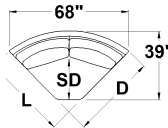

04
WEDGE / COIN ARRONDI
L-68" D-48" H-38"
L-48" D-48" H-38"