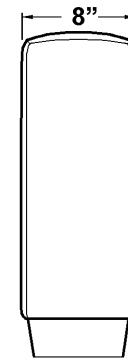

2A3-Fabric/Tissue