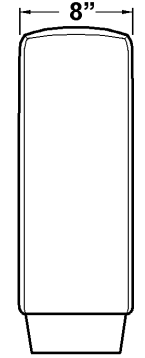

3A3-Leather/Cuir