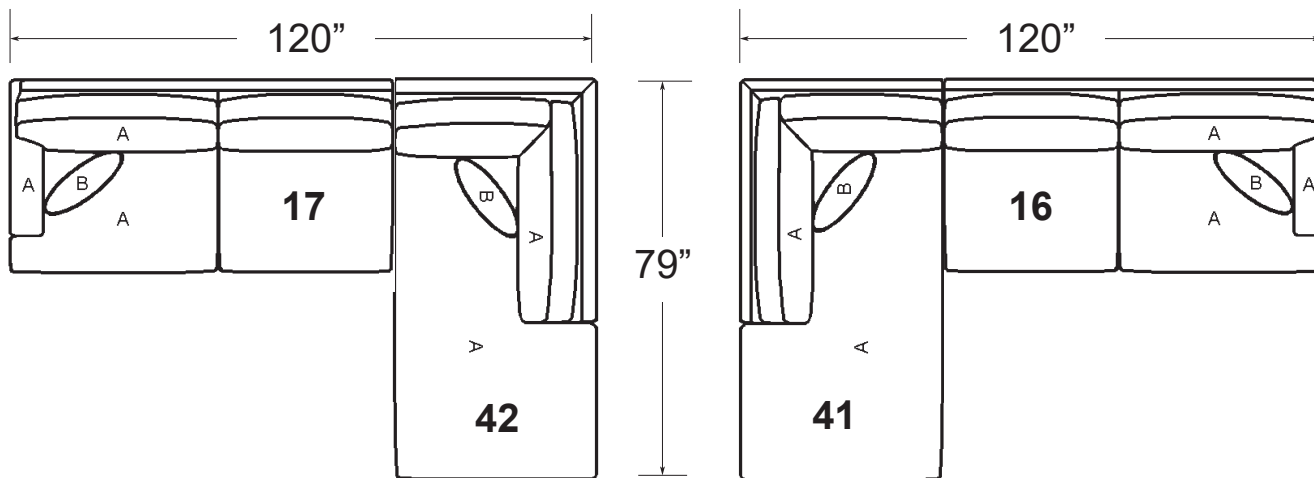

2696-16
RHF Sofa
VDF Divan (bras droit)
L-78" D-39" H-37"

2696-17
LHF Sofa
VGF Divan (bras gauche)
L-78" D-39" H-37"

2696-41
LHF Corner Chaise
VDF Chaise Coin
(bras gauche)
L-42" D-79" H-37"

2696-42
RHF Corner Chaise
VDF Chaise Coin
(bras droit)
L-42" D-79" H-37"