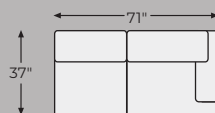

BASKOVE COLLECTION - 11102

Option 1

Option 2

Option 3

Option 4

Option 5

Option 6

-16 LAF
CORNER CHAISE

-17 RAF
CORNER CHAISE

-55 LAF LOVESEAT

-56 RAF LOVESEAT

-77 WEDGE

-34 ARMLESS
LOVESEAT