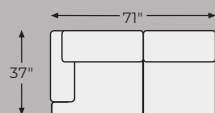

BASKOVE COLLECTION - 11102

Option 1

Option 2

Option 3

Option 4

Option 5

Option 6

-16 LAF
CORNER CHAISE

-17 RAF
CORNER CHAISE

-55 LAF LOVESEAT

-56 RAF LOVESEAT

-77 WEDGE

-34 ARMLESS
LOVESEAT