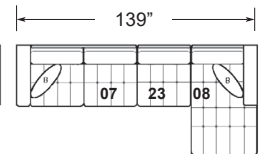

2795 / 3795-01
Sofa
Divan
L-90" D-38" H-36"

2795 / 3795-02
Loveseat
Causeuse
L-58" D-38" H-35"

2795 / 3795-27
Condo Sofa
Divan Condo
L-74" D-38" H-36"

2795 / 3795-45
Chair & a Half
Fauteuil une place et demi
L-44" D-38" H-36"

2795 / 3795-05
Corner
Coin
L-38" D-38" H-36"

2795 / 3795-06
RHF Loveseat
VDF Causeuse
(bras droit)
L-69" D-38" H-36"

2795 / 3795-07
LHF Loveseat
VGF Causeuse
(bras gauche)
L-69" D-38" H-36"

2795 / 3795-08
RHF Chaise
VDF Chaise
(bras droit)
L-38" D-62" H-36"

2795 / 3795-09
LHF Chaise
VDF Chaise
(bras gauche)
L-38" D-62" H-36"

2795 / 3795-23
Armless Chair
Fauteuil sans bras
L-32" D-38" H-36"

Be
YOU
nique

make it yours

DECOR-REST
FURNITURE LTD

PROUDLY BUILT IN NORTH AMERICA