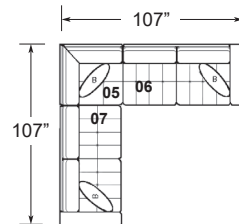

2795 / 3795-01
Sofa
Divan
L-90" D-38" H-36"

2795 / 3795-02
Loveseat
Causeuse
L-58" D-38" H-35"

2795 / 3795-27
Condo Sofa
Divan Condo
L-74" D-38" H-36"

2795 / 3795-45
Chair & a Half
Fauteuil une place et demi
L-44" D-38" H-36"

2795 / 3795-05
Corner
Coin
L-38" D-38" H-36"

2795 / 3795-06
RHF Loveseat
VDF Causeuse
(bras droit)
L-69" D-38" H-36"

2795 / 3795-07
LHF Loveseat
VGF Causeuse
(bras gauche)
L-69" D-38" H-36"

2795 / 3795-08
RHF Chaise
VDF Chaise
(bras droit)
L-38" D-62" H-36"

2795 / 3795-09
LHF Chaise
VDF Chaise
(bras gauche)
L-38" D-62" H-36"

2795 / 3795-23
Armless Chair
Fauteuil sans bras
L-32" D-38" H-36"

Be
YOU
nique

make it yours

DECOR-REST
FURNITURE LTD

PROUDLY BUILT IN NORTH AMERICA