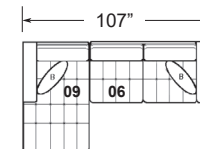

2795 / 3795-01
Sofa
Divan
L-90" D-38" H-36"

2795 / 3795-02
Loveseat
Causeuse
L-58" D-38" H-35"

2795 / 3795-27
Condo Sofa
Divan Condo
L-74" D-38" H-36"

2795 / 3795-45
Chair & a Half
Fauteuil une place et demi
L-44" D-38" H-36"

2795 / 3795-05
Corner
Coin
L-38" D-38" H-36"

2795 / 3795-06
RHF Loveseat
VDF Causeuse
(bras droit)
L-69" D-38" H-36"

2795 / 3795-07
LHF Loveseat
VGF Causeuse
(bras gauche)
L-69" D-38" H-36"

2795 / 3795-08
RHF Chaise
VDF Chaise
(bras droit)
L-38" D-62" H-36"

2795 / 3795-09
LHF Chaise
VDF Chaise
(bras gauche)
L-38" D-62" H-36"

2795 / 3795-23
Armless Chair
Fauteuil sans bras
L-32" D-38" H-36"

Be
YOU
nique

make it yours

DECOR-REST
FURNITURE LTD

PROUDLY BUILT IN NORTH AMERICA