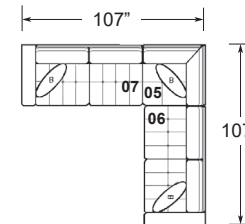

2795 / 3795-01
Sofa
Divan
L-90" D-38" H-36"

2795 / 3795-02
Loveseat
Causeuse
L-58" D-38" H-35"

2795 / 3795-27
Condo Sofa
Divan Condo
L-74" D-38" H-36"

2795 / 3795-45
Chair & a Half
Fauteuil une place et demi
L-44" D-38" H-36"

2795 / 3795-05
Corner
Coin
L-38" D-38" H-36"

2795 / 3795-06
RHF Loveseat
VDF Causeuse
(bras droit)
L-69" D-38" H-36"

2795 / 3795-07
LHF Loveseat
VGF Causeuse
(bras gauche)
L-69" D-38" H-36"

2795 / 3795-08
RHF Chaise
VDF Chaise
(bras droit)
L-38" D-62" H-36"

2795 / 3795-09
LHF Chaise
VDF Chaise
(bras gauche)
L-38" D-62" H-36"

2795 / 3795-23
Armless Chair
Fauteuil sans bras
L-32" D-38" H-36"

Be
YOU
nique

make it yours

DECOR-REST
FURNITURE LTD

PROUDLY BUILT IN NORTH AMERICA