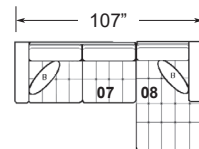

2795 / 3795-01
Sofa
Divan
L-90" D-38" H-36"

2795 / 3795-02
Loveseat
Causeuse
L-58" D-38" H-35"

2795 / 3795-27
Condo Sofa
Divan Condo
L-74" D-38" H-36"

2795 / 3795-45
Chair & a Half
Fauteuil une place et demi
L-44" D-38" H-36"

2795 / 3795-05
Corner
Coin
L-38" D-38" H-36"

2795 / 3795-06
RHF Loveseat
VDF Causeuse
(bras droit)
L-69" D-38" H-36"

2795 / 3795-07
LHF Loveseat
VGF Causeuse
(bras gauche)
L-69" D-38" H-36"

2795 / 3795-08
RHF Chaise
VDF Chaise
(bras droit)
L-38" D-62" H-36"

2795 / 3795-09
LHF Chaise
VDF Chaise
(bras gauche)
L-38" D-62" H-36"

2795 / 3795-23
Armless Chair
Fauteuil sans bras
L-32" D-38" H-36"

Be
YOU
nique

make it yours

DECOR-REST
FURNITURE LTD

PROUDLY BUILT IN NORTH AMERICA