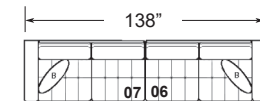

2795 / 3795-01
Sofa
Divan
L-90" D-38" H-36"

2795 / 3795-02
Loveseat
Causeuse
L-58" D-38" H-35"

2795 / 3795-27
Condo Sofa
Divan Condo
L-74" D-38" H-36"

2795 / 3795-45
Chair & a Half
Fauteuil une place et demi
L-44" D-38" H-36"

2795 / 3795-05
Corner
Coin
L-38" D-38" H-36"

2795 / 3795-06
RHF Loveseat
VDF Causeuse
(bras droit)
L-69" D-38" H-36"

2795 / 3795-07
LHF Loveseat
VGF Causeuse
(bras gauche)
L-69" D-38" H-36"

2795 / 3795-08
RHF Chaise
VDF Chaise
(bras droit)
L-38" D-62" H-36"

2795 / 3795-09
LHF Chaise
VDF Chaise
(bras gauche)
L-38" D-62" H-36"

2795 / 3795-23
Armless Chair
Fauteuil sans bras
L-32" D-38" H-36"

Be
YOU
nique

make it yours

DECOR-REST
FURNITURE LTD

PROUDLY BUILT IN NORTH AMERICA