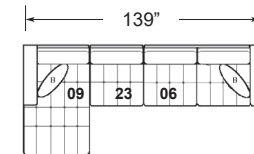

2795 / 3795-01
Sofa
Divan
L-90" D-38" H-36"

2795 / 3795-02
Loveseat
Causeuse
L-58" D-38" H-35"

2795 / 3795-27
Condo Sofa
Divan Condo
L-74" D-38" H-36"

2795 / 3795-45
Chair & a Half
Fauteuil une place et demi
L-44" D-38" H-36"

2795 / 3795-05
Corner
Coin
L-38" D-38" H-36"

2795 / 3795-06
RHF Loveseat
VDF Causeuse
(bras droit)
L-69" D-38" H-36"

2795 / 3795-07
LHF Loveseat
VGF Causeuse
(bras gauche)
L-69" D-38" H-36"

2795 / 3795-08
RHF Chaise
VDF Chaise
(bras droit)
L-38" D-62" H-36"

2795 / 3795-09
LHF Chaise
VDF Chaise
(bras gauche)
L-38" D-62" H-36"

2795 / 3795-23
Armless Chair
Fauteuil sans bras
L-32" D-38" H-36"

Be
YOU
nique

make it yours

DECOR-REST
FURNITURE LTD

PROUDLY BUILT IN NORTH AMERICA