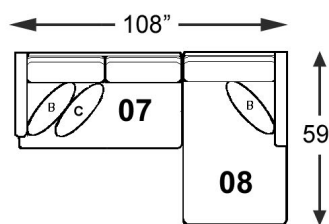

2089-01

2089-09-06

2089-07-08

2089-01
Sofa
Divan

L-82" D-39" H-34"

2089-02
Loveseat
Causeuse

L-65" D-39" H-34"

2089-05
Corner
Coin

L-39" D-39" H-34"

2089-06
RHF Loveseat
VDF Causeuse (bras droit)

L-62" D-39" H-34"

2089-07
LHF Loveseat
VGF Causeuse (bras gauche)

L-62" D-39" H-34"

2089-08
RHF Chaise
VDF Chaise
(bras droit)

L-46" D59" H-34"

2089-09
LHF Chaise
VDF Chaise
(bras gauche)

L-46" D59" H-34"

CREATE YOUR OWN ROOM ARRANGEMENTS • AGENCEZ VOTRE MOBILIER À VOTRE GUISE

Be
YOU
nique
make it yours

DECOR-REST
FURNITURE LTD
PROUDLY BUILT IN NORTH AMERICA

2089-06
RHF Loveseat

L-62" D-39" H-34"

2089-07
LHF Loveseat

L-62" D-39" H-34"

2089-08
RHF Chaise

L-46" D59" H-34"

2089-09
LHF Chaise

L-46" D59" H-34"