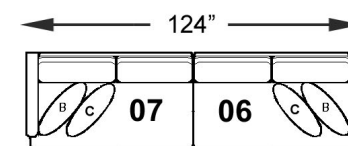

2089-01

2089-09-06

2089-07-08

2089-01
Sofa
Divan

L-82" D-39" H-34"

2089-02
Loveseat
Causeuse

L-65" D-39" H-34"

2089-05
Corner
Coin

L-39" D-39" H-34"

2089-06
RHF Loveseat
VDF Causeuse (bras droit)

L-62" D-39" H-34"

2089-07
LHF Loveseat
VGF Causeuse (bras gauche)

L-62" D-39" H-34"

2089-08
RHF Chaise
VDF Chaise
(bras droit)

L-46" D59" H-34"

2089-09
LHF Chaise
VDF Chaise
(bras gauche)

L-46" D59" H-34"

CREATE YOUR OWN ROOM ARRANGEMENTS • AGENCEZ VOTRE MOBILIER À VOTRE GUISE

Be
YOU
nique
make it yours

DECOR-REST
FURNITURE LTD
PROUDLY BUILT IN NORTH AMERICA