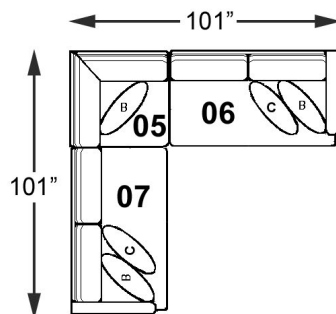

2089-01

2089-09-06

2089-07-08

2089-01
Sofa
Divan

L-82" D-39" H-34"

2089-02
Loveseat
Causeuse

L-65" D-39" H-34"

2089-05
Corner
Coin

L-39" D-39" H-34"

2089-06
RHF Loveseat
VDF Causeuse (bras droit)

L-62" D-39" H-34"

2089-07
LHF Loveseat
VGF Causeuse (bras gauche)

L-62" D-39" H-34"

2089-08
RHF Chaise
VDF Chaise
(bras droit)

L-46" D59" H-34"

2089-09
LHF Chaise
VDF Chaise
(bras gauche)

L-46" D59" H-34"

CREATE YOUR OWN ROOM ARRANGEMENTS • AGENCEZ VOTRE MOBILIER À VOTRE GUISE

Be
YOU
nique
make it yours

DECOR-REST
FURNITURE LTD
PROUDLY BUILT IN NORTH AMERICA