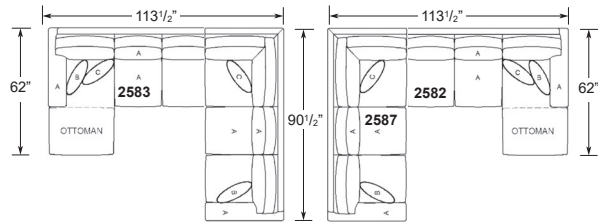

2567
LHF Cuddler
VGF Causeuse sans bras
(bras gauche)
L-61" D-62" H-37"

2514 / 3514
Wedge
Coin Arrondi
L-48" D-39" H-37"

2575
Corner / Coin
L-38.5" D-38.5" H-37"

2576
RHF Sofa
VDF Divan (bras droit)
L-74 1/2" D-40" H-37"

2577
LHF Sofa
VGF Divan (bras gauche)
L-74 1/2" D-40" H-37"

2578
RHF Loveseat
VDF Causeuse
(bras droit)
L-52 1/2" D-40" H-37"

2579
LHF Loveseat
VGF Causeuse
(bras gauche)
L-52 1/2" D-40" H-37"

2580
Armless Chair
Fauteuil sans bras
L-22" D-40" H-37"

2581
Ottoman with chaise seat
Pouf et coussin /chaise longue
L-28 1/2" D-51" H-19"

2582
RHF Sofa with Chaise
VDF Sofa avec Chaise
Longue (bras droit)
L-74 1/2" D-62" H-37"

2583
LHF Sofa with Chaise
VGF Sofa avec Chaise
Longue (bras gauche)
L-74 1/2" D-62" H-37"

2587
LHF Corner Sofa Sectional
VGF Sofa Sectionnel Coin
(bras gauche)
L-90 1/2" D-40" H-37"

2588
RHF Corner Sofa Sectional
VDF Sofa Sectionnel Coin
(bras droit)
L-90 1/2" D-40" H-37"

CREATE YOUR OWN ROOM ARRANGEMENTS / AGENCEZ VOTRE MOBILIER À VOTRE GUISE