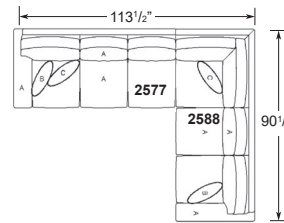

2567
LHF Cuddler
VGF Causeuse sans bras
(bras gauche)
L-61" D-62" H-37"

2514 / 3514
Wedge
Coin Arrondi
L-48" D-39" H-37"

2575
Corner / Coin
L-38.5" D-38.5" H-37"

2576
RHF Sofa
VDF Divan (bras droit)
L-74 1/2" D-40" H-37"

2577
LHF Sofa
VGF Divan (bras gauche)
L-74 1/2" D-40" H-37"

2578
RHF Loveseat
VDF Causeuse
(bras droit)
L-52 1/2" D-40" H-37"

2579
LHF Loveseat
VGF Causeuse
(bras gauche)
L-52 1/2" D-40" H-37"

2580
Armless Chair
Fauteuil sans bras
L-22" D-40" H-37"

2581
Ottoman with chaise seat
Pouf et coussin /chaise longue
L-28 1/2" D-51" H-19"

2582
RHF Sofa with Chaise
VDF Sofa avec Chaise
Longue (bras droit)
L-74 1/2" D-62" H-37"

2583
LHF Sofa with Chaise
VGF Sofa avec Chaise
Longue (bras gauche)
L-74 1/2" D-62" H-37"

2587
LHF Corner Sofa Sectional
VGF Sofa Sectionnel Coin
(bras gauche)
L-90 1/2" D-40" H-37"

2588
RHF Corner Sofa Sectional
VDF Sofa Sectionnel Coin
(bras droit)
L-90 1/2" D-40" H-37"

CREATE YOUR OWN ROOM ARRANGEMENTS / AGENCEZ VOTRE MOBILIER À VOTRE GUISE