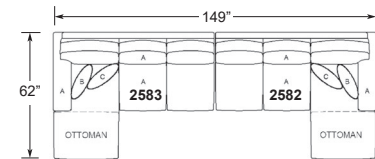

2577
LHF Sofa
VGF Divan (bras gauche)
L-74 1/2" D-40" H-37"

2578
RHF Loveseat
VDF Causeuse
(bras droit)
L-52 1/2" D-40" H-37"

2579
LHF Loveseat
VGF Causeuse
(bras gauche)
L-52 1/2" D-40" H-37"

2580
Armless Chair
Fauteuil sans bras
L-22" D-40" H-37"

2581
Ottoman with chaise seat
Pouf et coussin /chaise longue
L-28 1/2" D-51" H-19"

2582
RHF Sofa with Chaise
VDF Sofa avec Chaise
Longue (bras droit)
L-74 1/2" D-62" H-37"

2583
LHF Sofa with Chaise
VGF Sofa avec Chaise
Longue (bras gauche)
L-74 1/2" D-62" H-37"

2587
LHF Corner Sofa Sectional
VGF Sofa Sectionnel Coin
(bras gauche)
L-90 1/2" D-40" H-37"

2588
RHF Corner Sofa Sectional
VDF Sofa Sectionnel Coin
(bras droit)
L-90 1/2" D-40" H-37"

CREATE YOUR OWN ROOM ARRANGEMENTS / AGENCEZ VOTRE MOBILIER À VOTRE GUISE