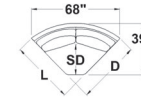

2179
Loveseat
Causeuse
L-62" D-40" H-38"

2179
Chair
Fauteuil
L-40" D-40" H-38"

2541-00
Ottoman
Pouf
L-28" D-21" H-18.5"

2004
Armless Loveseat
Causeuse sans bras
L-44 1/2" D-40" H-37"

2566
RHF Cuddler
VDF Causeuse sans bras
(bras droit)
L-61" D-62" H-37"

2567
LHF Cuddler
VGF Causeuse sans bras
(bras gauche)
L-61" D-62" H-37"

2514 / 3514
Wedge
Coin Arrondi
L-48" D-39" H-37"

2575
Corner / Coin
L-38.5" D-38.5" H-37"

2576
RHF Sofa
VDF Divan (bras droit)
L-74 1/2" D-40" H-37"