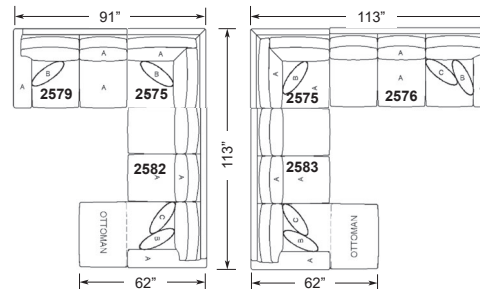

2567
LHF Cuddler
VGF Causeuse sans bras
(bras gauche)
L-61" D-62" H-37"

2514 / 3514
Wedge
Coin Arrondi
L-48" D-39" H-37"

2575
Corner / Coin
L-38.5" D-38.5" H-37"

2576
RHF Sofa
VDF Divan (bras droit)
L-74 1/2" D-40" H-37"

2577
LHF Sofa
VGF Divan (bras gauche)
L-74 1/2" D-40" H-37"

2578
RHF Loveseat
VDF Causeuse
(bras droit)
L-52 1/2" D-40" H-37"

2579
LHF Loveseat
VGF Causeuse
(bras gauche)
L-52 1/2" D-40" H-37"

2580
Armless Chair
Fauteuil sans bras
L-22" D-40" H-37"

2581
Ottoman with chaise seat
Pouf et coussin /chaise longue
L-28 1/2" D-51" H-19"

2582
RHF Sofa with Chaise
VDF Sofa avec Chaise
Longue (bras droit)
L-74 1/2" D-62" H-37"

2583
LHF Sofa with Chaise
VGF Sofa avec Chaise
Longue (bras gauche)
L-74 1/2" D-62" H-37"

2587
LHF Corner Sofa Sectional
VGF Sofa Sectionnel Coin
(bras gauche)
L-90 1/2" D-40" H-37"

2588
RHF Corner Sofa Sectional
VDF Sofa Sectionnel Coin
(bras droit)
L-90 1/2" D-40" H-37"

CREATE YOUR OWN ROOM ARRANGEMENTS / AGENCEZ VOTRE MOBILIER À VOTRE GUISE