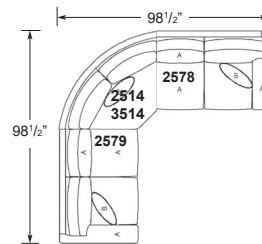

2567
LHF Cuddler
VGF Causeuse sans bras
(bras gauche)
L-61" D-62" H-37"

2514 / 3514
Wedge
Coin Arrondi
L-48" D-39" H-37"

2575
Corner / Coin
L-38.5" D-38.5" H-37"

2576
RHF Sofa
VDF Divan (bras droit)
L-74 1/2" D-40" H-37"

2577
LHF Sofa
VGF Divan (bras gauche)
L-74 1/2" D-40" H-37"

2578
RHF Loveseat
VDF Causeuse
(bras droit)
L-52 1/2" D-40" H-37"

2579
LHF Loveseat
VGF Causeuse
(bras gauche)
L-52 1/2" D-40" H-37"

2580
Armless Chair
Fauteuil sans bras
L-22" D-40" H-37"

2581
Ottoman with chaise seat
Pouf et coussin /chaise longue
L-28 1/2" D-51" H-19"

2582
RHF Sofa with Chaise
VDF Sofa avec Chaise
Longue (bras droit)
L-74 1/2" D-62" H-37"

2583
LHF Sofa with Chaise
VGF Sofa avec Chaise
Longue (bras gauche)
L-74 1/2" D-62" H-37"

2587
LHF Corner Sofa Sectional
VGF Sofa Sectionnel Coin
(bras gauche)
L-90 1/2" D-40" H-37"

2588
RHF Corner Sofa Sectional
VDF Sofa Sectionnel Coin
(bras droit)
L-90 1/2" D-40" H-37"

CREATE YOUR OWN ROOM ARRANGEMENTS / AGENCEZ VOTRE MOBILIER À VOTRE GUISE