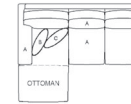

2567
LHF Cuddler
VGF Causeuse sans bras
(bras gauche)
L-61" D-62" H-37"

2514 / 3514
Wedge
Coin Arrondi
L-48" D-39" H-37"

2575
Corner / Coin
L-38.5" D-38.5" H-37"

2576
RHF Sofa
VDF Divan (bras droit)
L-74 1/2" D-40" H-37"

2577
LHF Sofa
VGF Divan (bras gauche)
L-74 1/2" D-40" H-37"

2578
RHF Loveseat
VDF Causeuse
(bras droit)
L-52 1/2" D-40" H-37"

2579
LHF Loveseat
VGF Causeuse
(bras gauche)
L-52 1/2" D-40" H-37"

2580
Armless Chair
Fauteuil sans bras
L-22" D-40" H-37"

2581
Ottoman with chaise seat
Pouf et coussin /chaise longue
L-28 1/2" D-51" H-19"

2582
RHF Sofa with Chaise
VDF Sofa avec Chaise
Longue (bras droit)
L-74 1/2" D-62" H-37"

2583
LHF Sofa with Chaise
VGF Sofa avec Chaise
Longue (bras gauche)
L-74 1/2" D-62" H-37"