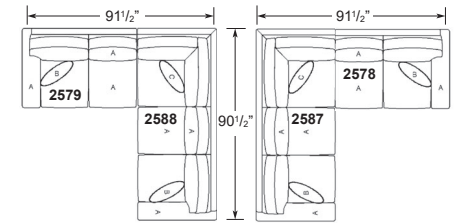

2567
LHF Cuddler
VGF Causeuse sans bras
(bras gauche)
L-61" D-62" H-37"

2514 / 3514
Wedge
Coin Arrondi
L-48" D-39" H-37"

2575
Corner / Coin
L-38.5" D-38.5" H-37"

2576
RHF Sofa
VDF Divan (bras droit)
L-74 1/2" D-40" H-37"

2577
LHF Sofa
VGF Divan (bras gauche)
L-74 1/2" D-40" H-37"

2578
RHF Loveseat
VDF Causeuse
(bras droit)
L-52 1/2" D-40" H-37"

2579
LHF Loveseat
VGF Causeuse
(bras gauche)
L-52 1/2" D-40" H-37"

2580
Armless Chair
Fauteuil sans bras
L-22" D-40" H-37"

2581
Ottoman with chaise seat
Pouf et coussin /chaise longue
L-28 1/2" D-51" H-19"

2582
RHF Sofa with Chaise
VDF Sofa avec Chaise
Longue (bras droit)
L-74 1/2" D-62" H-37"

2583
LHF Sofa with Chaise
VGF Sofa avec Chaise
Longue (bras gauche)
L-74 1/2" D-62" H-37"

2587
LHF Corner Sofa Sectional
VGF Sofa Sectionnel Coin
(bras gauche)
L-90 1/2" D-40" H-37"

2588
RHF Corner Sofa Sectional
VDF Sofa Sectionnel Coin
(bras droit)
L-90 1/2" D-40" H-37"

CREATE YOUR OWN ROOM ARRANGEMENTS / AGENCEZ VOTRE MOBILIER À VOTRE GUISE