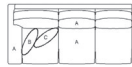

2179
Loveseat
Causeuse
L-62" D-40" H-38"

2179
Chair
Fauteuil
L-40" D-40" H-38"

2541-00
Ottoman
Pouf
L-28" D-21" H-18.5"

2004
Armless Loveseat
Causeuse sans bras
L-44 1/2" D-40" H-37"

2566
RHF Cuddler
VDF Causeuse sans bras
(bras droit)
L-61" D-62" H-37"

2567
LHF Cuddler
VGF Causeuse sans bras
(bras gauche)
L-61" D-62" H-37"

2514 / 3514
Wedge
Coin Arrondi
L-48" D-39" H-37"

2575
Corner / Coin
L-38.5" D-38.5" H-37"

2576
RHF Sofa
VDF Divan (bras droit)
L-74 1/2" D-40" H-37"

2577
LHF Sofa
VGF Divan (bras gauche)
L-74 1/2" D-40" H-37"

2578
RHF Loveseat
VDF Causeuse
(bras droit)
L-52 1/2" D-40" H-37"

2579
LHF Loveseat
VGF Causeuse
(bras gauche)
L-52 1/2" D-40" H-37"

2580
Armless Chair
Fauteuil sans bras
L-22" D-40" H-37"