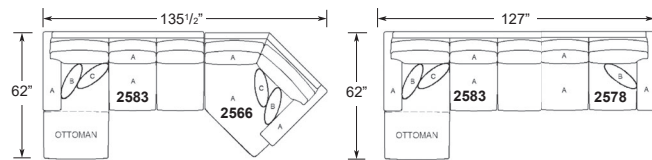

2577
LHF Sofa
VGF Divan (bras gauche)
L-74 1/2" D-40" H-37"

2578
RHF Loveseat
VDF Causeuse
(bras droit)
L-52 1/2" D-40" H-37"

2579
LHF Loveseat
VGF Causeuse
(bras gauche)
L-52 1/2" D-40" H-37"

2580
Armless Chair
Fauteuil sans bras
L-22" D-40" H-37"

2581
Ottoman with chaise seat
Pouf et coussin /chaise longue
L-28 1/2" D-51" H-19"

2582
RHF Sofa with Chaise
VDF Sofa avec Chaise
Longue (bras droit)
L-74 1/2" D-62" H-37"

2583
LHF Sofa with Chaise
VGF Sofa avec Chaise
Longue (bras gauche)
L-74 1/2" D-62" H-37"

2587
LHF Corner Sofa Sectional
VGF Sofa Sectionnel Coin
(bras gauche)
L-90 1/2" D-40" H-37"

2588
RHF Corner Sofa Sectional
VDF Sofa Sectionnel Coin
(bras droit)
L-90 1/2" D-40" H-37"

CREATE YOUR OWN ROOM ARRANGEMENTS / AGENCEZ VOTRE MOBILIER À VOTRE GUISE